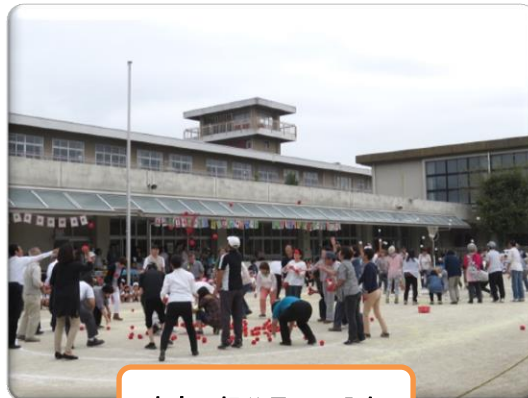

平成25年度海蔵幼稚園運動会
10月5日(土)

全園児：オープニング

年少児：よーい・どん！

年長児：よーい・どん！

年少児：ちきゅうをくすぐっちゃオ！

年長児親子：ちきゅうをまわれ！

保護者：綱引き

年長児：サンバ DE パラダイス☆

小学生：ゴールをめざして！

年少児親子：みわけて、わけてリサイクル！

未就園児：旗取り

来賓・祖父母：玉入れ

全園児・親子
みんなでへらそう！Co2!

年長児：リレー「バトンをつなげ！」