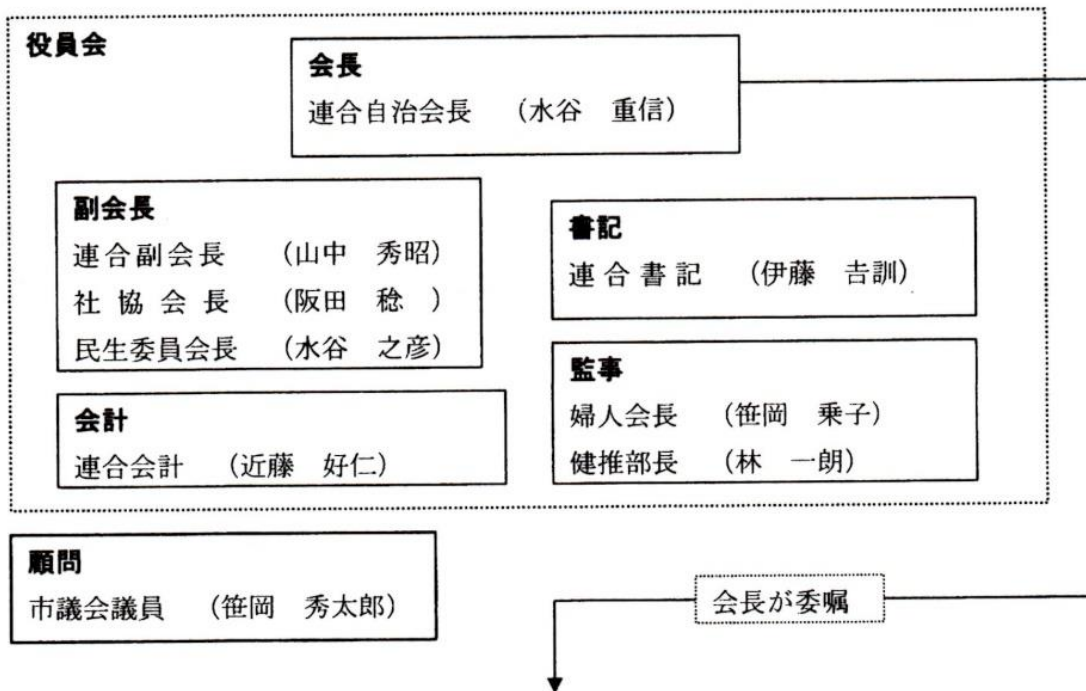

第29回 海蔵川桜まつり実行委員会組織図

平成28年6月1日～平成29年5月31日

交通部 交通規制 臨時駐車場	部長 安協北部長 (内田 秀) 副部長 安協南部長 (宮崎 一也)	《担当団体》 安協南北支部
環境整備部 ごみ収集 仮設トイレ	部長 山手中P会長 (三輪 義博) 副部長 海蔵小P協議部部長 (黒川 一成) 育成会会長 (中山 晃宏)	《担当団体》 小・中P・育成会 婦人会・若生会 自治会
股営部 案内板 立看板	部長 事業部長 (加納 哲夫) 副部長 事業副部長 (稲垣 裕司)	《担当団体》 事業部
保安部 露店	部長 セフティネット会長 (石垣 康夫) 副部長 青少協会長 (山崎 茂雄) 青少協副会長 (片岡 健一) 青少協副会長 (森 剛)	《担当団体》 セフティネット 青少協・民生委員 健推部・社協
催事部 写生・写真大会	内容に応じて、そのつど若干名を選出	