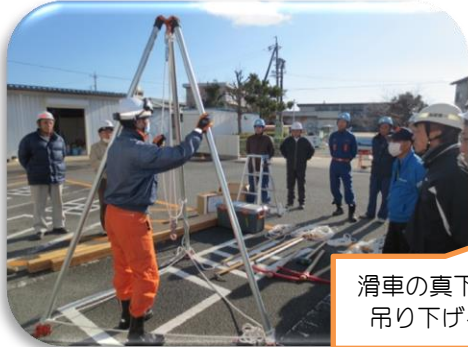

平成27年1月18日  
**災害時対応資機材使用講習会を行いました**  
**海蔵地区防災会**

21の自治会をはじめとする地区諸団体の役員、あいなし防災隊、海蔵分団員が参加し、中消防署員からの講習を受けました。

滑車付き三脚ポールを使った重量物の引き上げとロープの結び方

滑車の真下で  
吊り下げる

もやい結び

1

2

3