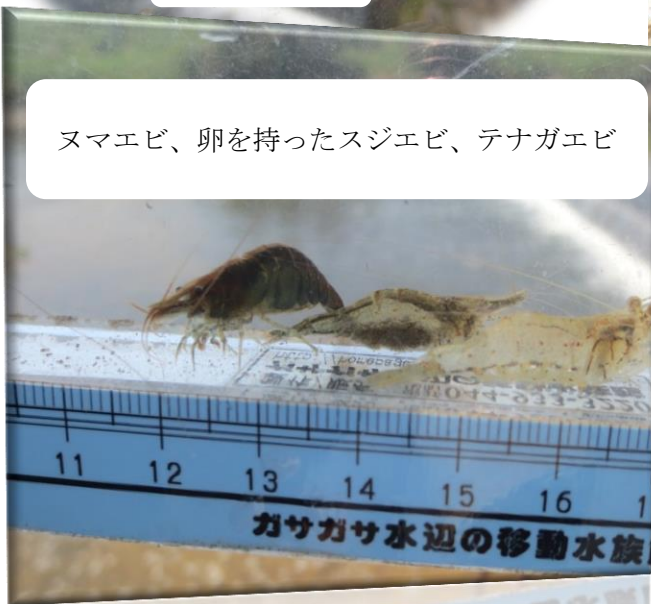

川

海蔵川の生物調査

平成27年5月30日(土)

ヌマチチブ

モズクガニとアメリカザリガニ

ヨシノボリ

ヌマエビ、卵を持ったスジエビ、テナガエビ

ゴミ集めも行いました。