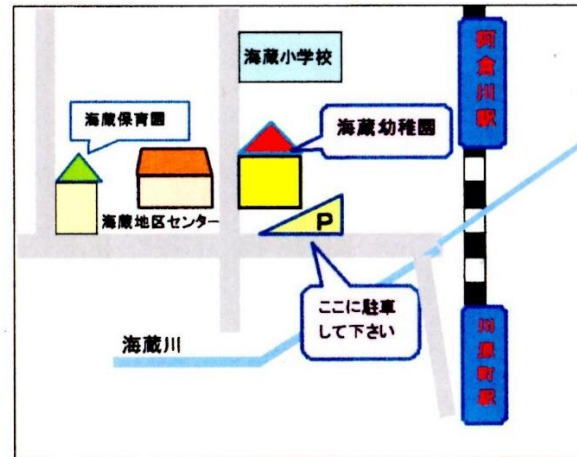

< 主な年間行事 >

月	行 事
4	入園・進級式／桜並木の花見 弁当参観・PTA 総会／身体測定
5	給食試食会／家庭訪問／春の散歩 歯科検診／内科検診／蛭虫検査／保育園との交流 えんどう等春野菜収穫／あさがおの種まき 夏野菜苗植え
6	ファミリー参加／検尿／視力・聴力検査 カレーパーティー／サツマイモつるさし プール開き／英語指導員訪問／保育園との交流 菖蒲園見学／羽津中学校職業体験
7	プール自由参観日／夏野菜収穫／個人懇談会 1 学期終業式
8	夏季休業／登園日
9	2 学期始業式／PTA 除草作業／防災伝達訓練 小学校合同避難訓練
10	運動会／サツマイモ収穫 保育園との交流／高齢者との交流／消防署見学 海蔵地区文化祭／親子遠足／プラネタリウム見学
11	人形劇観劇 収穫祭（焼き芋）／来入児 1 日入園
12	クリスマス会／親子卒園製作 山手中学生職業体験／2 学期終業式
1	3 学期始業式
2	生活発表会／英語指導員訪問／お別れ遠足 海蔵セフティネット／来入児保護者会
3	ひなまつり会／PTA 総会・PTA 奉仕作業 お別れ会／卒園式／3 学期修了式
その他	誕生会 避難訓練（毎月） 園開放（遊び会毎週木曜日） （3 歳児第 1・3 火曜日） 身体測定（学期 1 回） PTA 委員会（年間 10 回程度）

< 海蔵幼稚園案内図 >